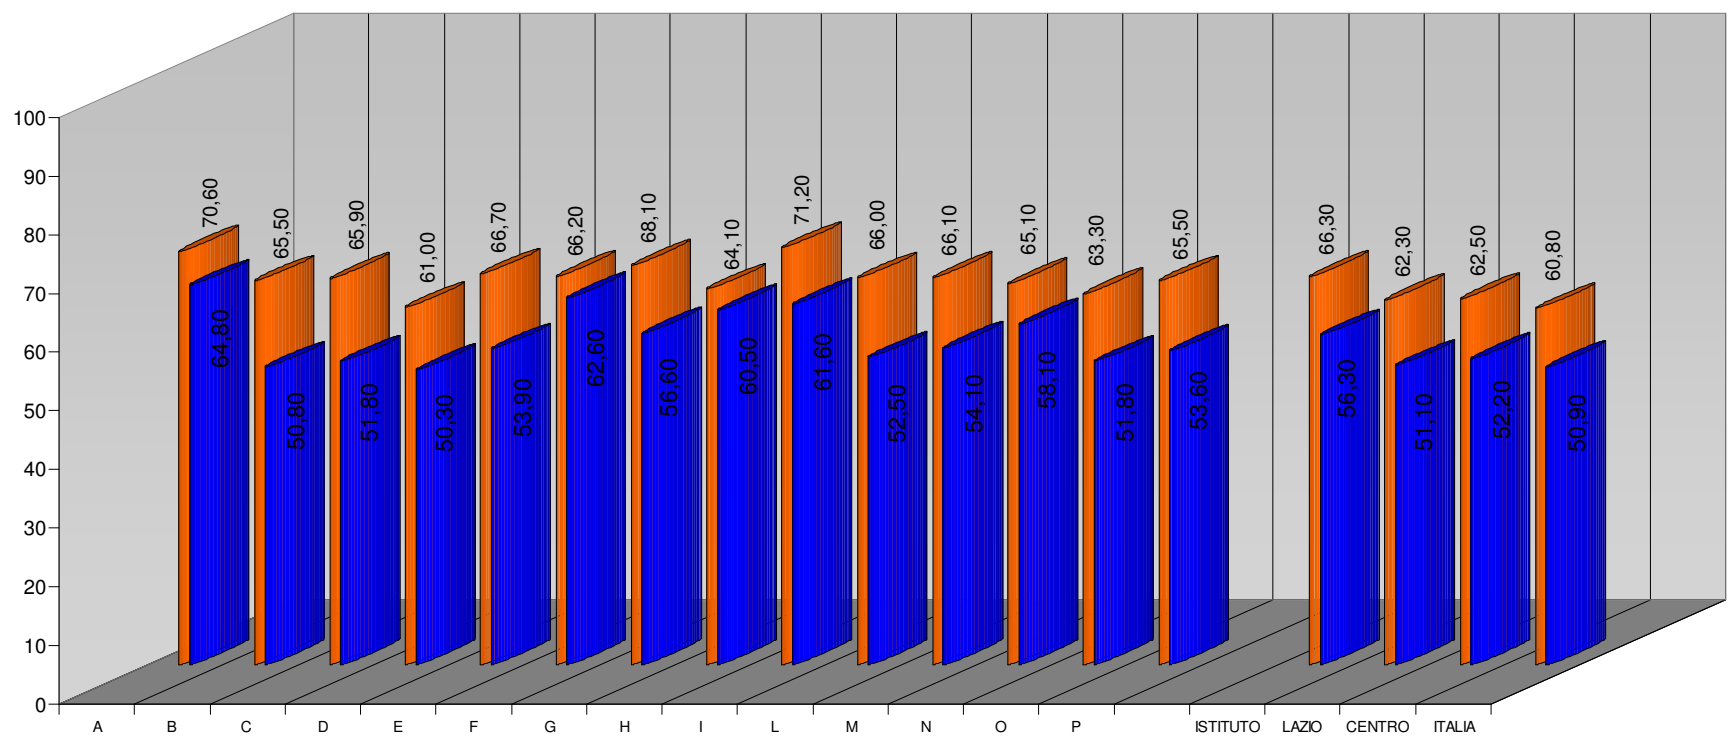

PROVA INVALSI CLASSI PRIME A.S.2009 - 2010

ITALIANO
MATEMATICA

CLASSI	ITALIANO	MATEMATICA		
A	70,60	64,80	70,60%	64,80%
B	65,50	50,80	65,50%	50,80%
C	65,90	51,80	65,90%	51,80%
D	61,00	50,30	61,00%	50,30%
E	66,70	53,90	66,70%	53,90%
F	66,20	62,60	66,20%	62,60%
G	68,10	56,60	68,10%	56,60%
H	64,10	60,50	64,10%	60,50%
I	71,20	61,60	71,20%	61,60%
L	66,00	52,50	66,00%	52,50%
M	66,10	54,10	66,10%	54,10%
N	65,10	58,10	65,10%	58,10%
O	63,30	51,80	63,30%	51,80%
P	65,50	53,60	65,50%	53,60%
ISTITUTO	66,30	56,30	66,30%	56,30%
LAZIO	62,30	51,10	62,30%	51,10%
CENTRO	62,50	52,20	62,50%	52,20%
ITALIA	60,80	50,90	60,80%	50,90%